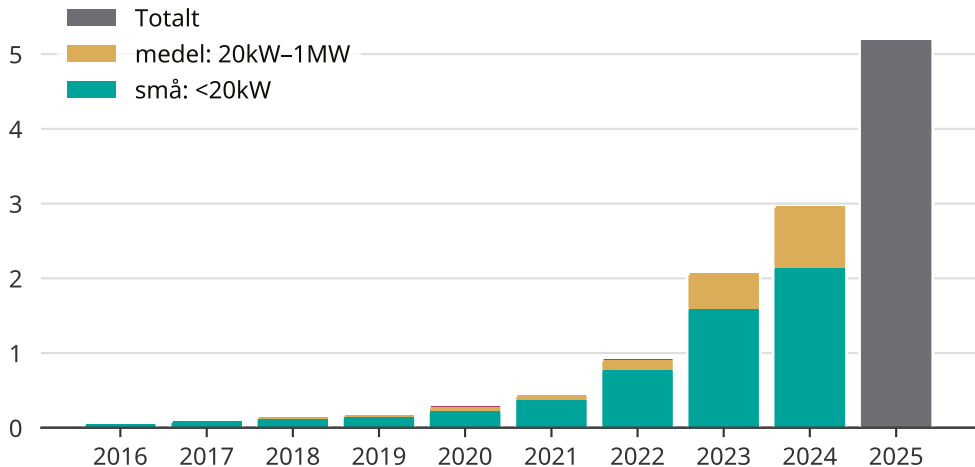

Snabb ökning av solcellsel i Eda kommun

Totalt installerad effekt per storleksklass.

Saknade staplar kan bero på statistiksekretess.