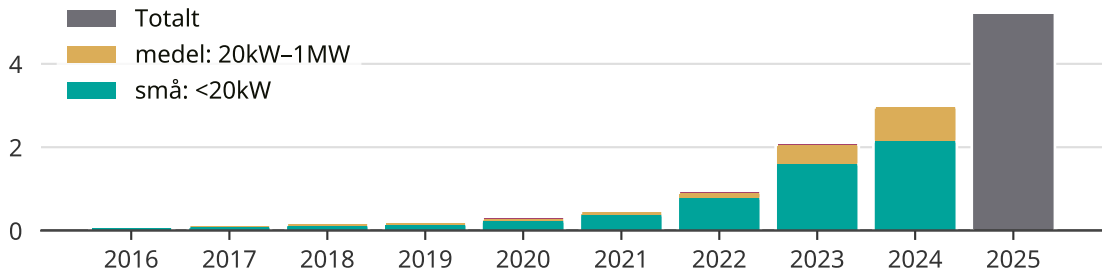

Snabb ökning av solcellsel i Eda kommun

Totalt installerad effekt per storleksklass.

Saknade staplar kan bero på statistiksekretess.