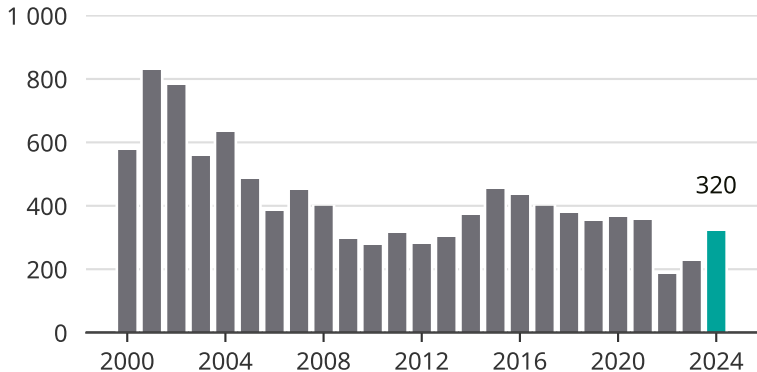

Cykelstöder i Borås 2000–2024

Källa: Brå. Observera att 2024 års siffror fortfarande är preliminära.