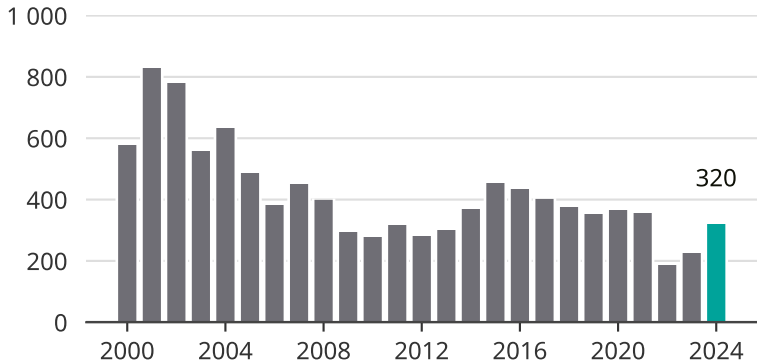

# Cykelstöder i Borås 2000–2024

Källa: Brå. Observera att 2024 års siffror fortfarande är preliminära.