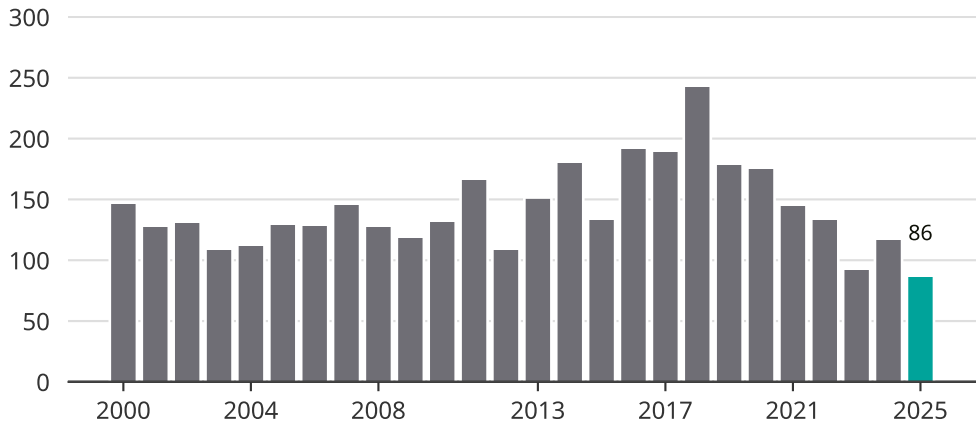

Cykelstöder på Lidingö 2000–2025

Källa: Brå. Observera att 2025 års siffror fortfarande är preliminära.