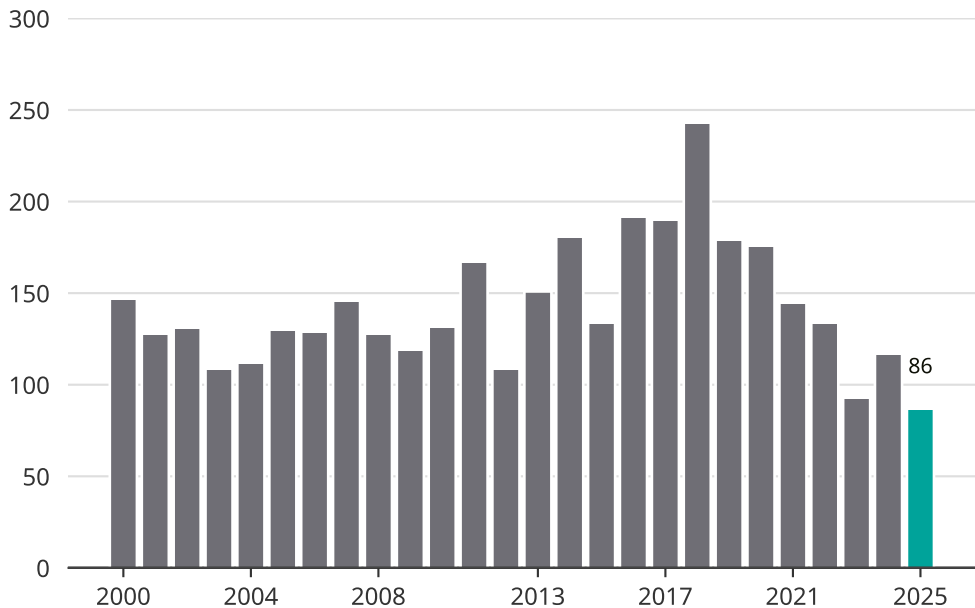

Cykelstöder på Lidingö 2000–2025

Källa: Brå. Observera att 2025 års siffror fortfarande är preliminära.