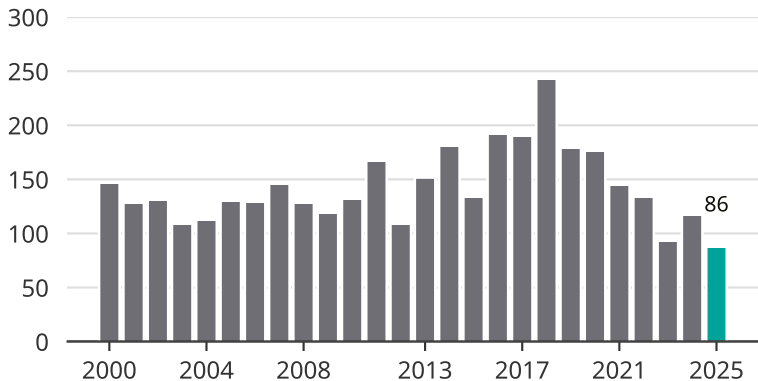

Cykelstöder på Lidingö 2000–2025

Källa: Brå. Observera att 2025 års siffror fortfarande är preliminära.