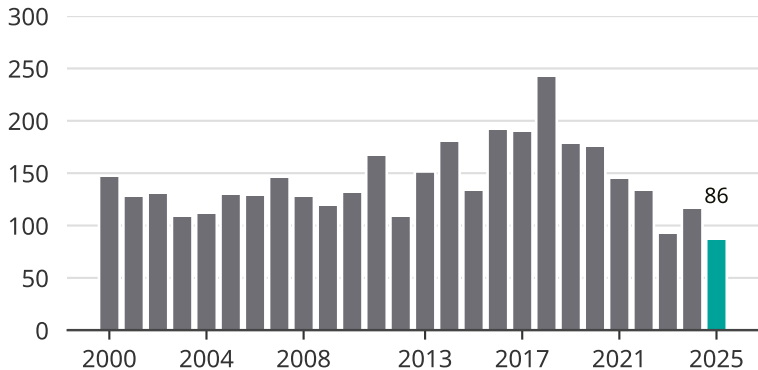

# Cykelstöder på Lidingö 2000–2025

Källa: Brå. Observera att 2025 års siffror fortfarande är preliminära.