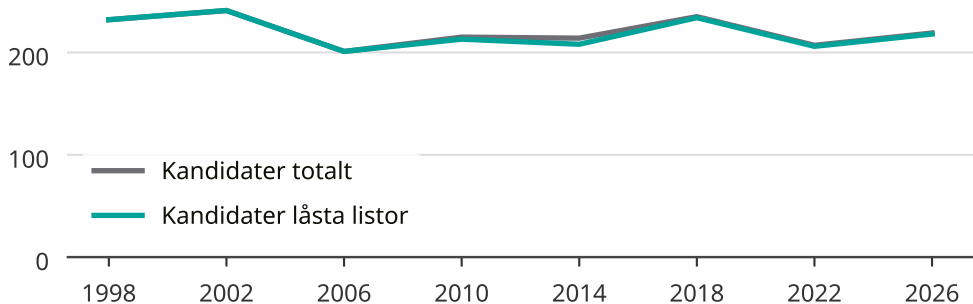

# Kandidater till kommunfullmäktige

Antal unika kandidater per val i Motala kommun

Källa: SCB/Valmyndigheten. För 2026 gäller det anmälda kandidater 2026-06-15.