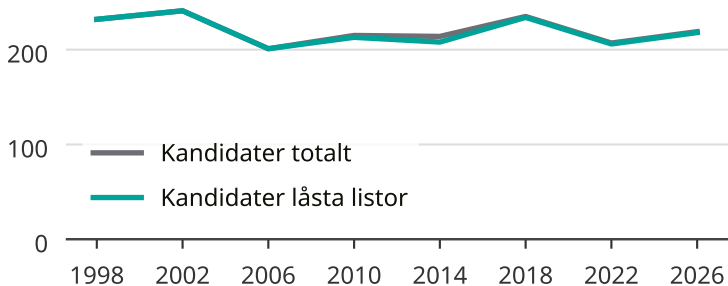

Kandidater till kommunfullmäktige

Antal unika kandidater per val i Motala kommun

Källa: SCB/Valmyndigheten. För 2026 gäller det anmälda kandidater 2026-06-15.