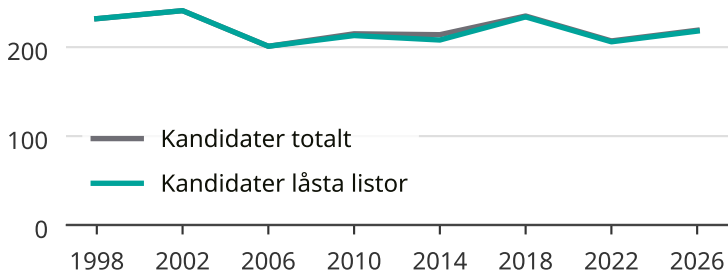

Kandidater till kommunfullmäktige

Antal unika kandidater per val i Motala kommun

Källa: SCB/Valmyndigheten. För 2026 gäller det anmälda kandidater
2026-06-15.