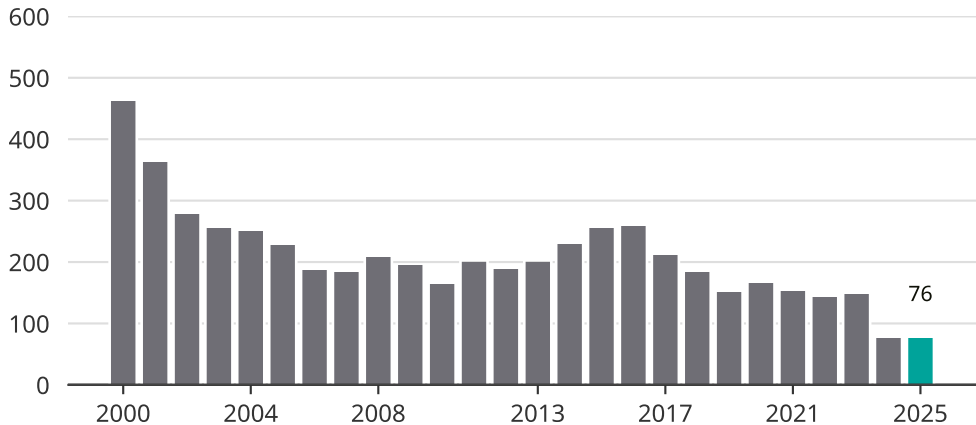

Cykelstöder i Karlskoga 2000–2025

Källa: Brå. Observera att 2025 års siffror fortfarande är preliminära.