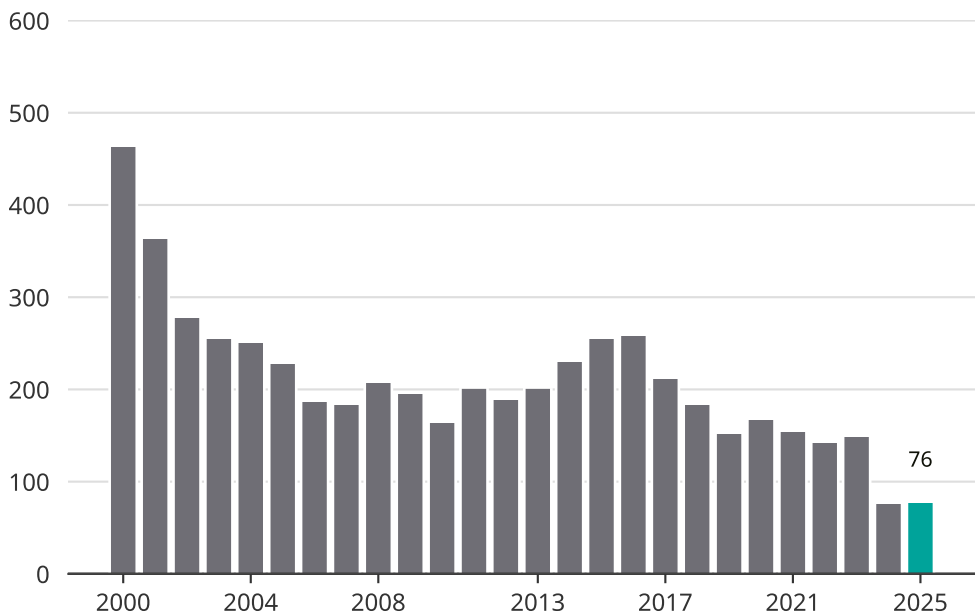

Cykelstöder i Karlskoga 2000-2025

Källa: Brå. Observera att 2025 års siffror fortfarande är preliminära.