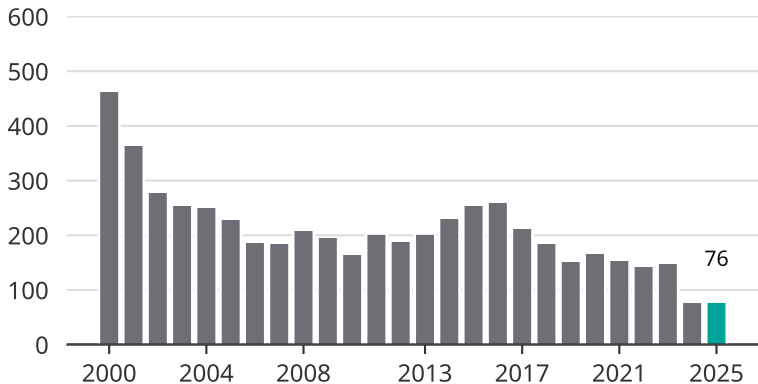

Cykelstöder i Karlskoga 2000–2025

Källa: Brå. Observera att 2025 års siffror fortfarande är preliminära.