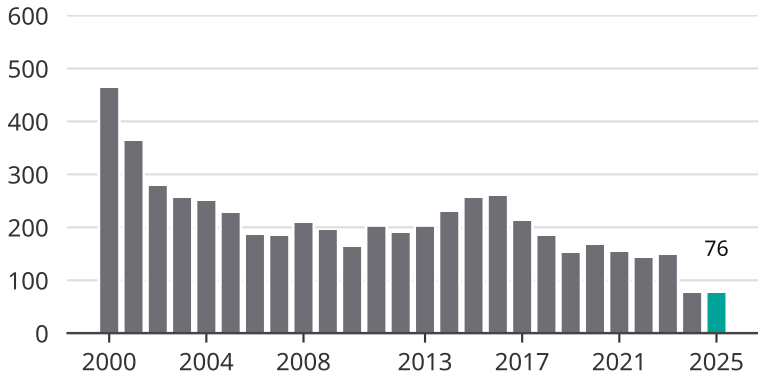

Cykelstöder i Karlskoga 2000–2025

Källa: Brå. Observera att 2025 års siffror fortfarande är preliminära.