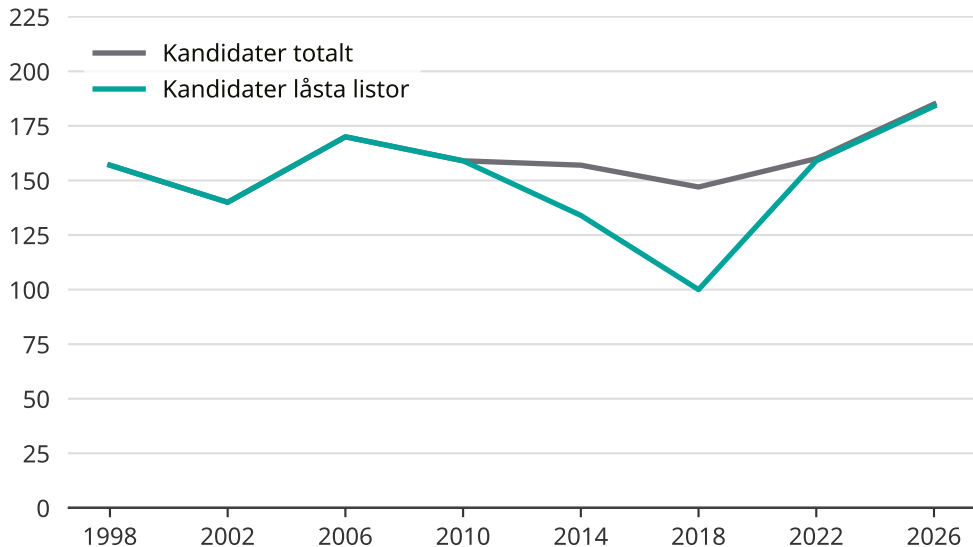

Kandidater till kommunfullmäktige

Antal unika kandidater per val i Säffle kommun

Källa: Valmyndigheten. För 2026 gäller det anmälda kandidater 2026-04-10.