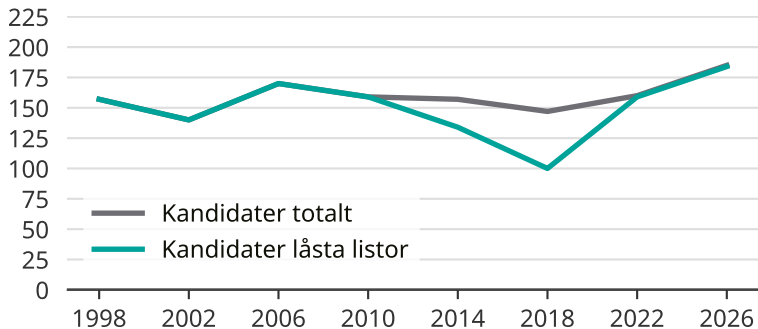

Kandidater till kommunfullmäktige

Antal unika kandidater per val i Säffle kommun

Källa: Valmyndigheten. För 2026 gäller det anmälda kandidater 2026-04-10.