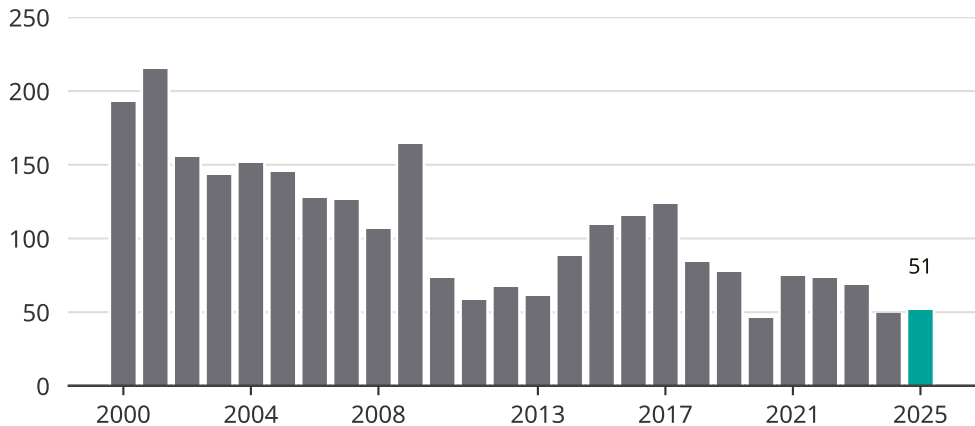

Cykelstöder i Mora 2000–2025

Källa: Brå. Observera att 2025 års siffror fortfarande är preliminära.