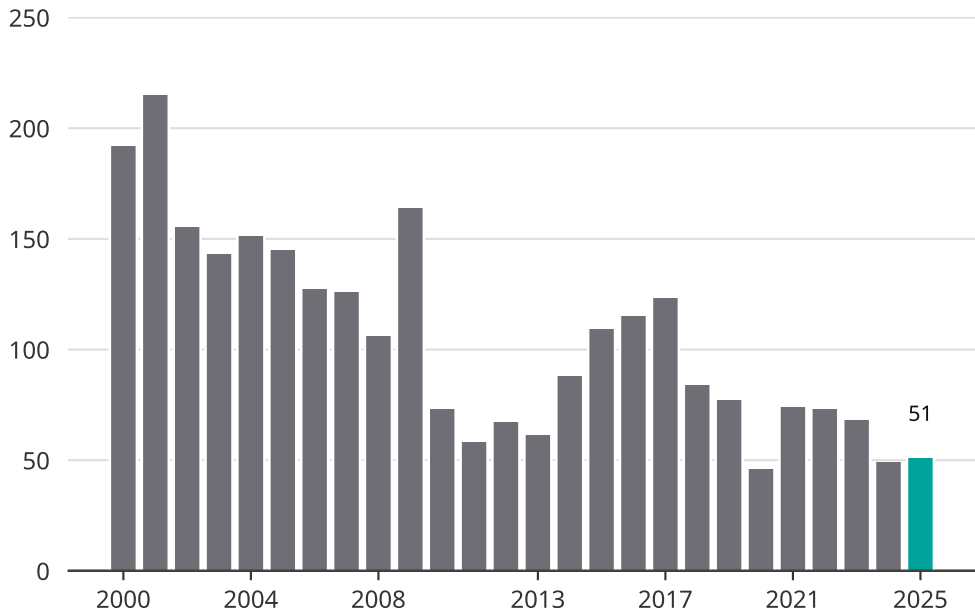

Cykelstöder i Mora 2000–2025

Källa: Brå. Observera att 2025 års siffror fortfarande är preliminära.