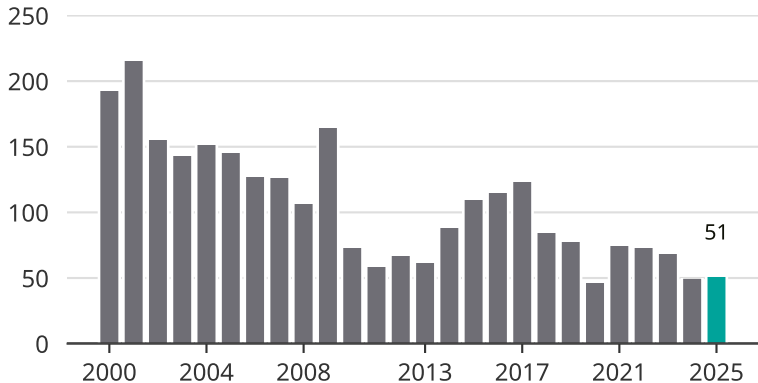

Cykelstöder i Mora 2000–2025

Källa: Brå. Observera att 2025 års siffror fortfarande är preliminära.