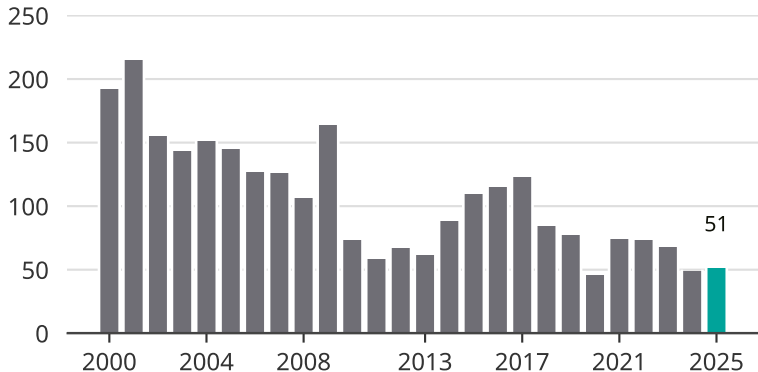

Cykelstöder i Mora 2000–2025

Källa: Brå. Observera att 2025 års siffror fortfarande är preliminära.