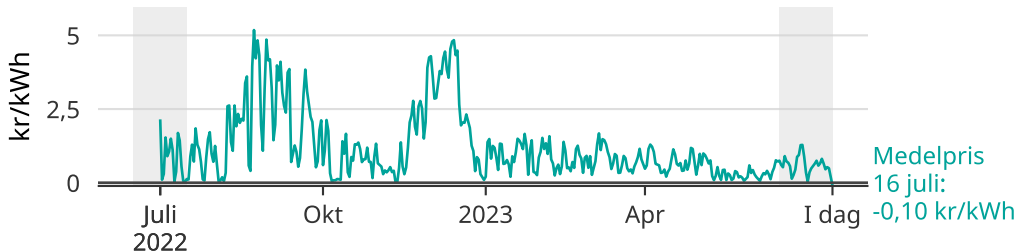

Ovanligt lågt elpris i elområde 3

Medelpris på el dag för dag. Senaste 30 dagarna markerade.

Avser så kallade spotpriser, det vill säga de priser som elbolagen handlar för. Konsumenter betalar även skatt, moms och påslag från elbolaget.