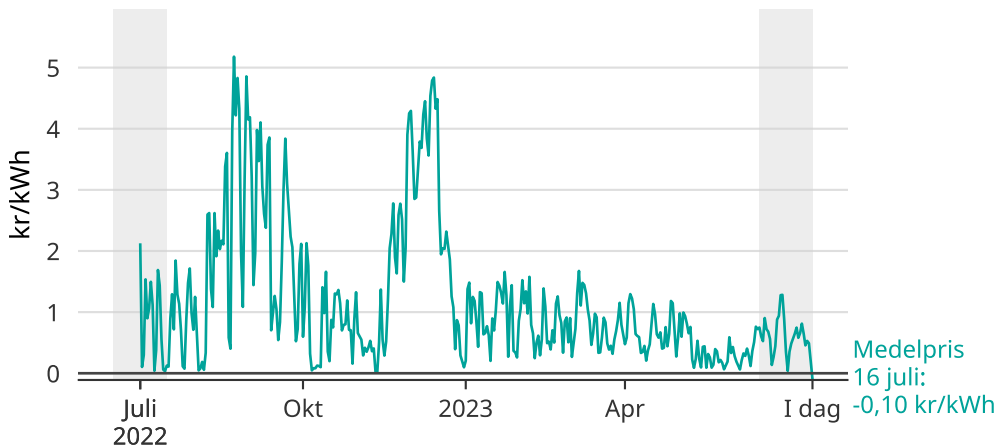

# Ovanligt lågt elpris i elområde 3

Medelpris på el dag för dag. Senaste 30 dagarna markerade.

Avser så kallade spotpriser, det vill säga de priser som elbolagen handlar för. Konsumenter betalar även skatt, moms och påslag från elbolaget.