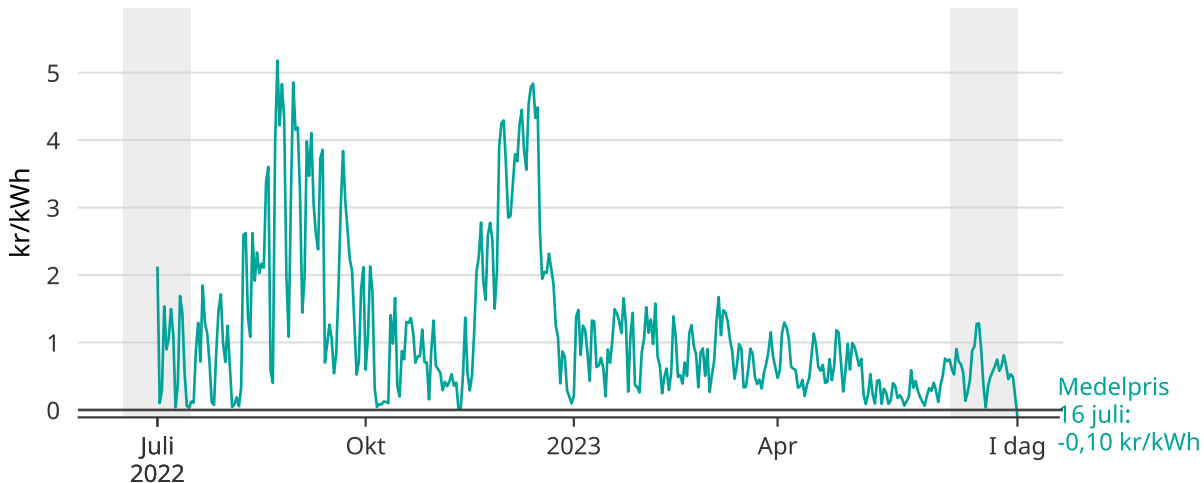

# Ovanligt lågt elpris i elområde 3

Medelpris på el dag för dag. Senaste 30 dagarna markerade.

Avser så kallade spotpriser, det vill säga de priser som elbolagen handlar för. Konsumenter betalar även skatt, moms och påslag från elbolaget.