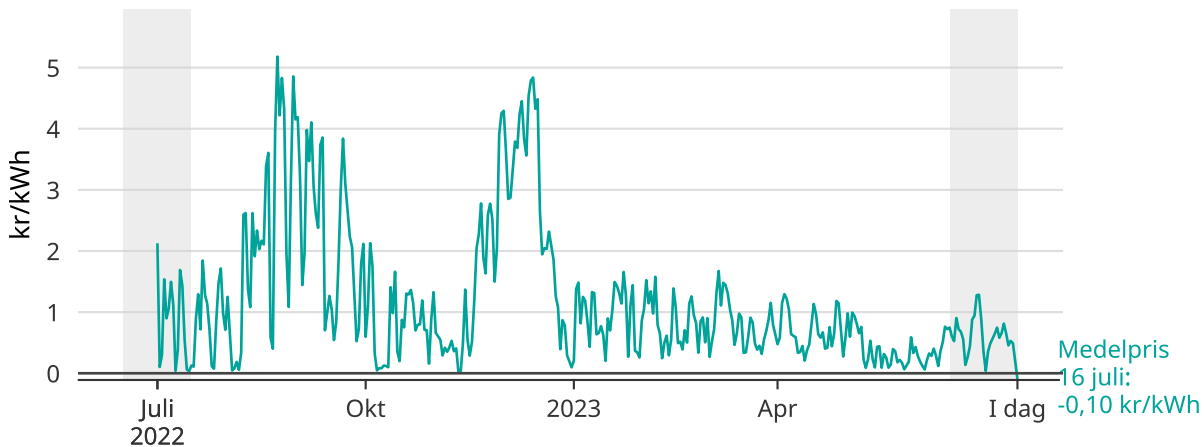

Ovanligt lågt elpris i elområde 3

Medelpris på el dag för dag. Senaste 30 dagarna markerade.

Avser så kallade spotpriser, det vill säga de priser som elbolagen handlar för. Konsumenter betalar även skatt, moms och påslag från elbolaget.