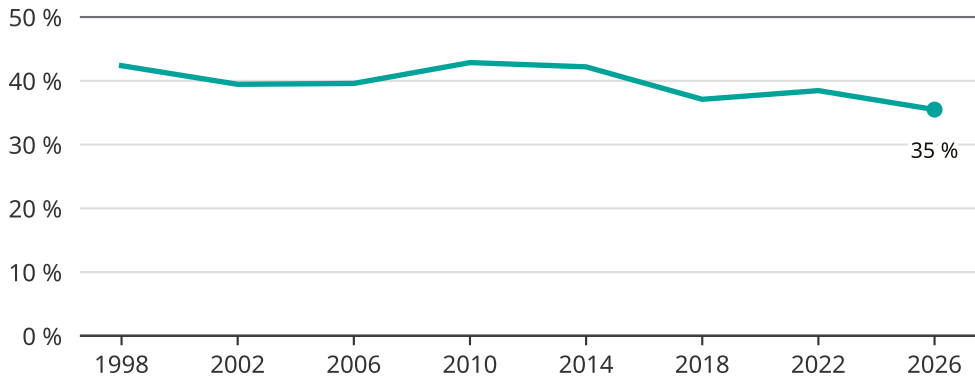

# Kvinnor som kandiderar

Andel per val till kommunfullmäktige i Ydre

Källa: SCB/Valmyndigheten. För 2026 gäller det anmälda kandidater 2026-04-10.