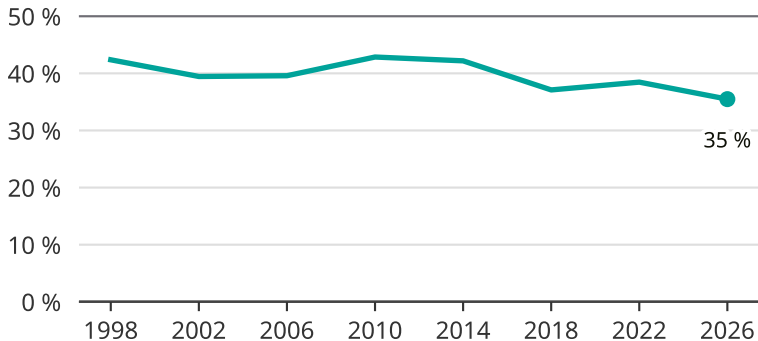

# Kvinnor som kandiderar

Andel per val till kommunfullmäktige i Ydre

Källa: SCB/Valmyndigheten. För 2026 gäller det anmälda kandidater 2026-04-10.