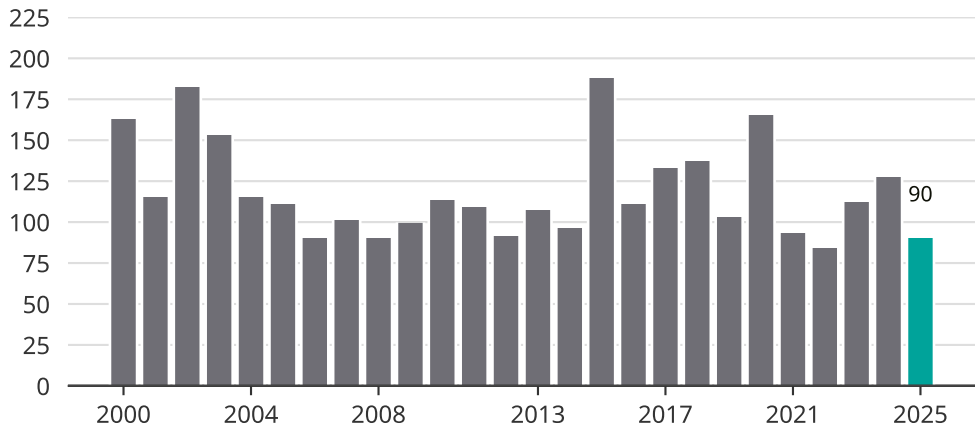

Cykelstöder i Sigtuna 2000–2025

Källa: Brå. Observera att 2025 års siffror fortfarande är preliminära.