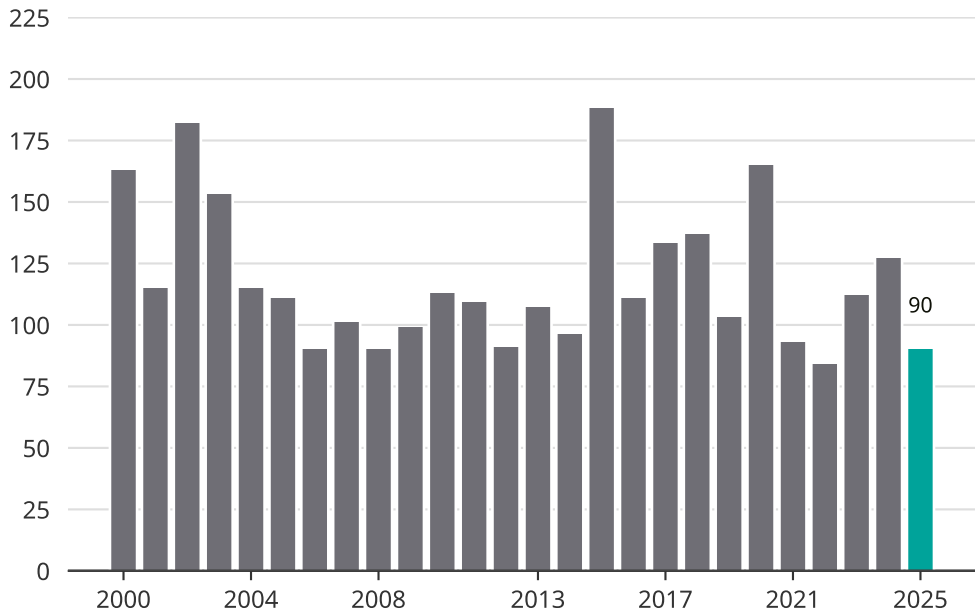

# Cykelstöder i Sigtuna 2000–2025

Källa: Brå. Observera att 2025 års siffror fortfarande är preliminära.