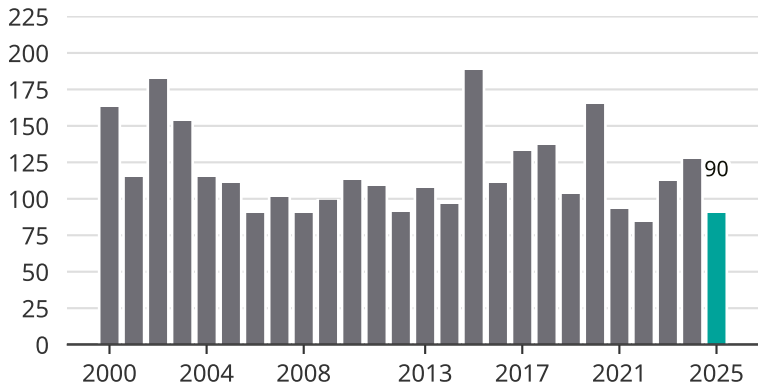

# Cykelstöder i Sigtuna 2000–2025

Källa: Brå. Observera att 2025 års siffror fortfarande är preliminära.