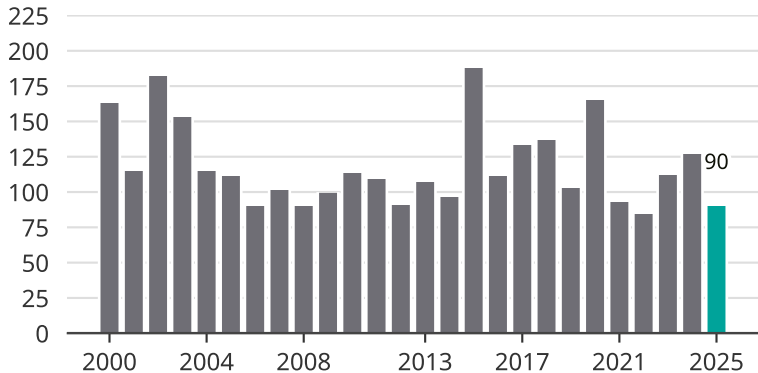

# Cykelstöder i Sigtuna 2000–2025

Källa: Brå. Observera att 2025 års siffror fortfarande är preliminära.