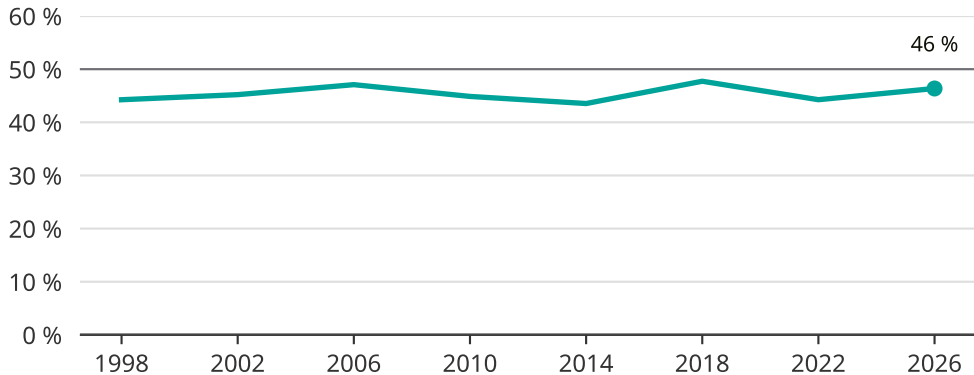

Kvinnor som kandiderar

Andel per val till kommunfullmäktige i Lerum

Källa: SCB/Valmyndigheten. För 2026 gäller det anmälda kandidater 2026-04-10.