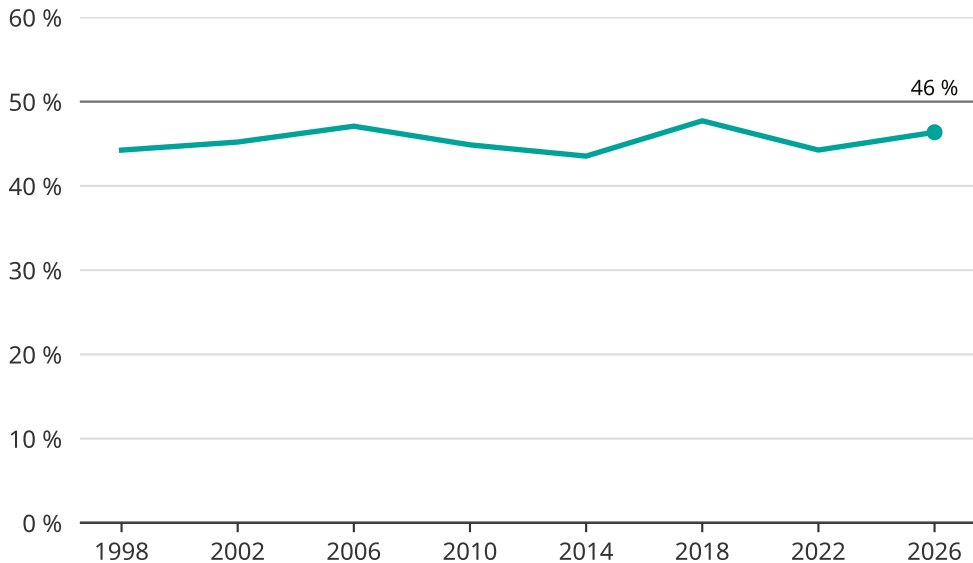

# Kvinnor som kandiderar

Andel per val till kommunfullmäktige i Lerum

Källa: SCB/Valmyndigheten. För 2026 gäller det anmälda kandidater 2026-04-10.