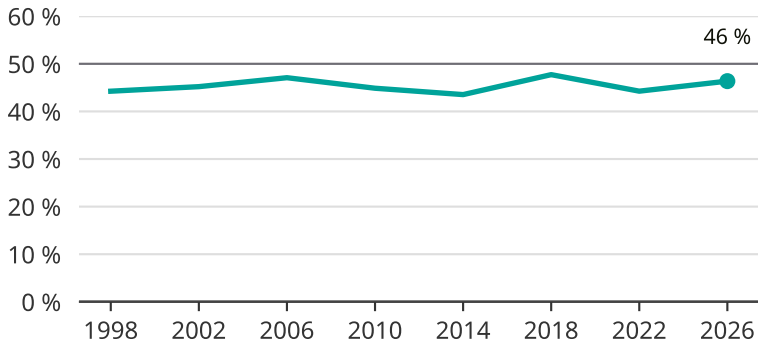

Kvinnor som kandiderar

Andel per val till kommunfullmäktige i Lerum

Källa: SCB/Valmyndigheten. För 2026 gäller det anmälda kandidater 2026-04-10.

Newsworthy