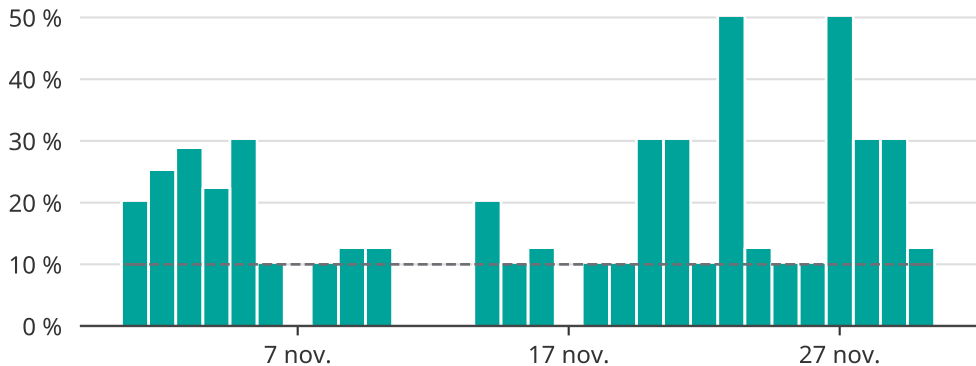

# Under 25 dagar var mer än var tionde tåg sent

Andel försenade tåg per dag i Älvsbyns kommun

Baserat på insamlad realtidsdata från Trafikverket