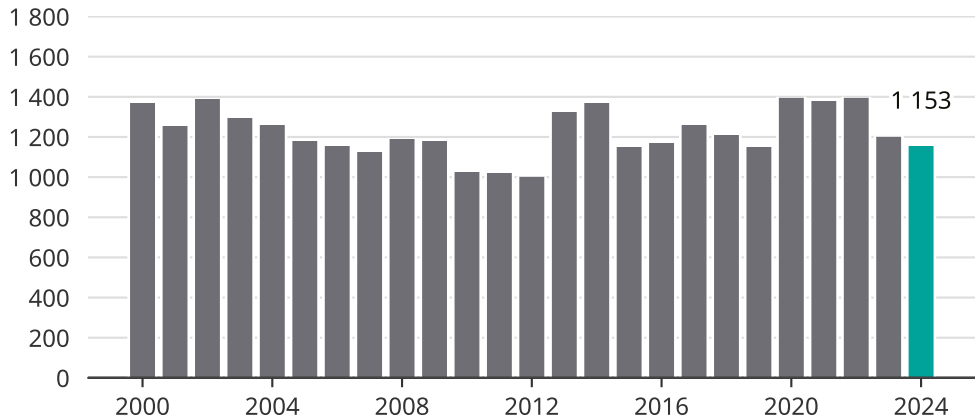

Cykelstölder i Halmstad 2000–2024

Källa: Brå. Observera att 2024 års siffror fortfarande är preliminära.