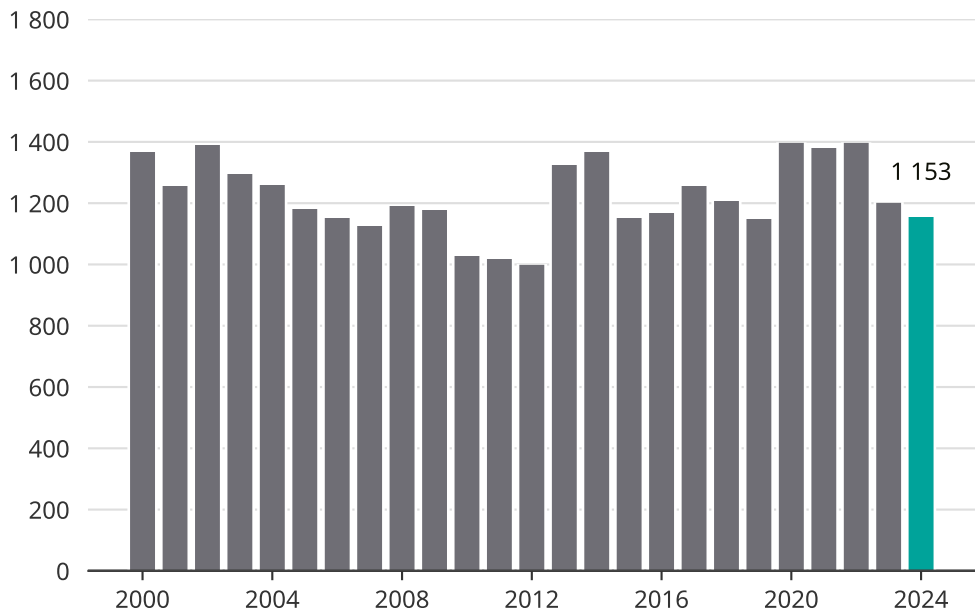

Cykelstöder i Halmstad 2000–2024

Källa: Brå. Observera att 2024 års siffror fortfarande är preliminära.