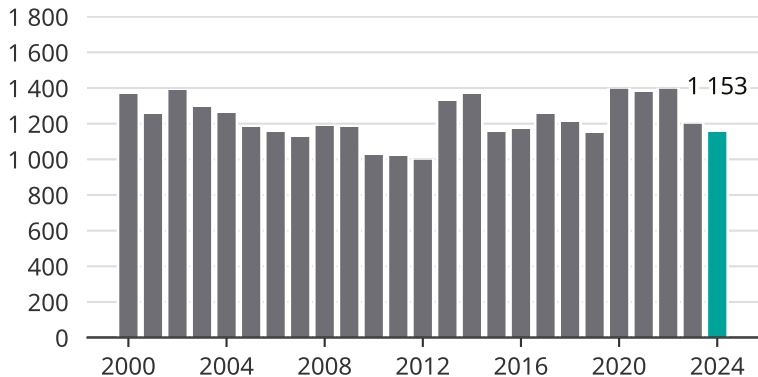

Cykelstöder i Halmstad 2000–2024

Källa: Brå. Observera att 2024 års siffror fortfarande är preliminära.