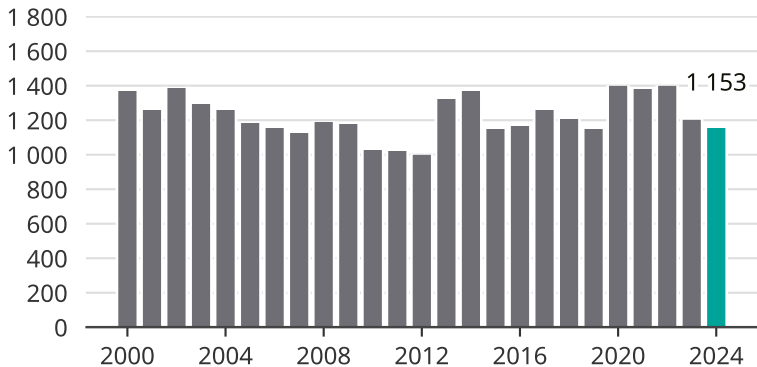

Cykelstölder i Halmstad 2000–2024

Källa: Brå. Observera att 2024 års siffror fortfarande är preliminära.