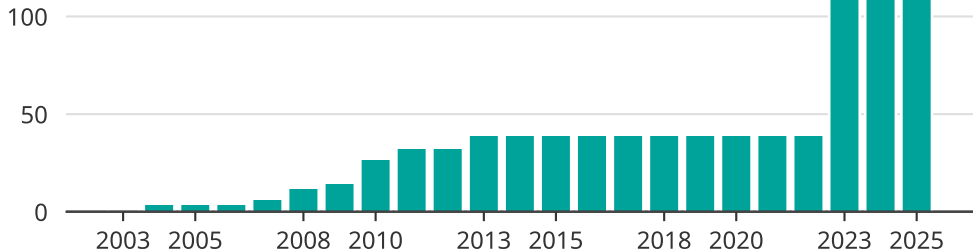

# Vindkraft i Motala kommun, år för år

Installerad vindkraft (maxeffekt, MW)

Saknade staplar kan bero på statistiksekretess.