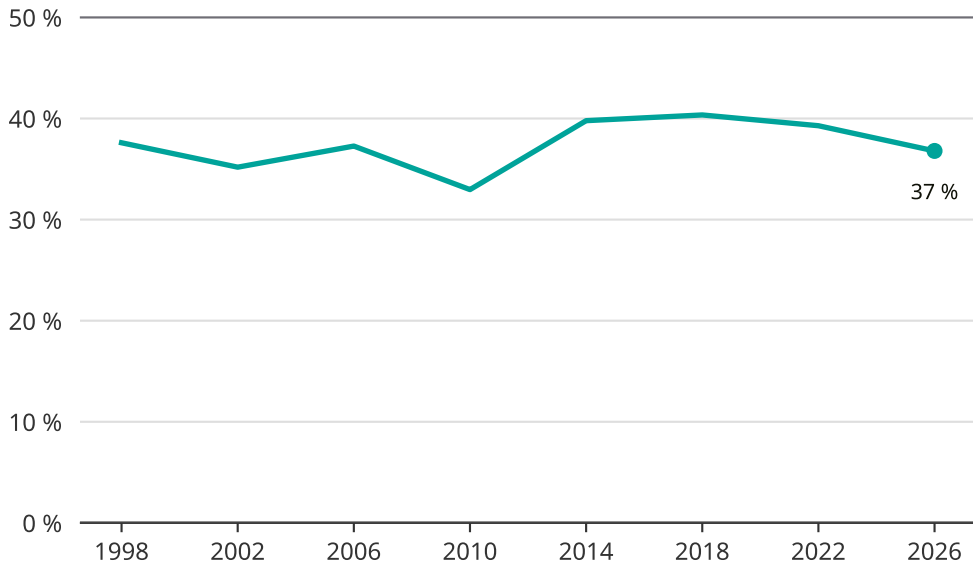

Kvinnor som kandiderar

Andel per val till kommunfullmäktige i Aneby

Källa: SCB/Valmyndigheten. För 2026 gäller det anmälda kandidater 2026-04-10.