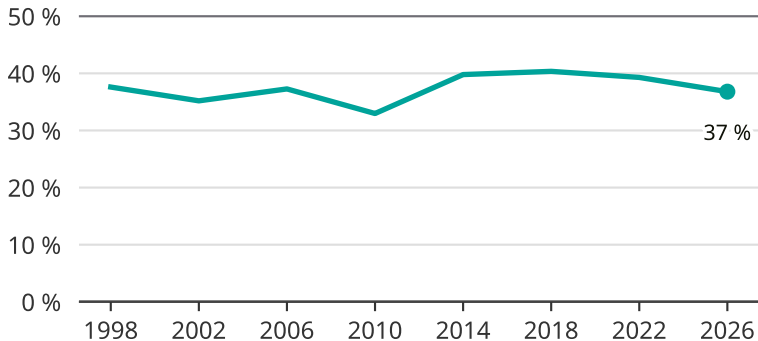

Kvinnor som kandiderar

Andel per val till kommunfullmäktige i Aneby

Källa: SCB/Valmyndigheten. För 2026 gäller det anmälda kandidater 2026-04-10.