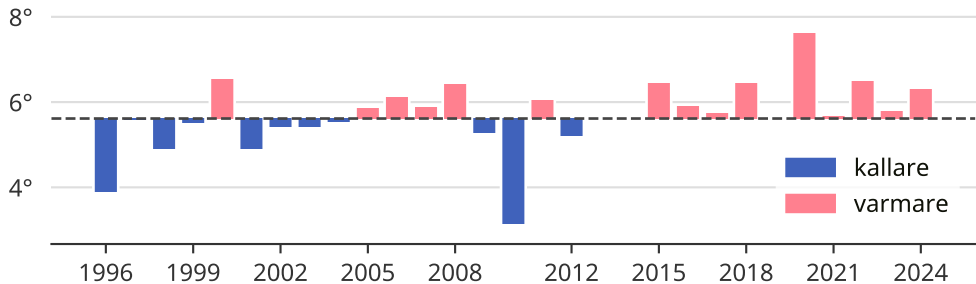

Årsmedeltemperaturer vid station Daglösen A

År då den genomsnittliga temperaturen var *varmare* eller *kallare* än snittet 1991–2020

Medeltemperaturen är ett genomsnitt av åren 1991–2020.