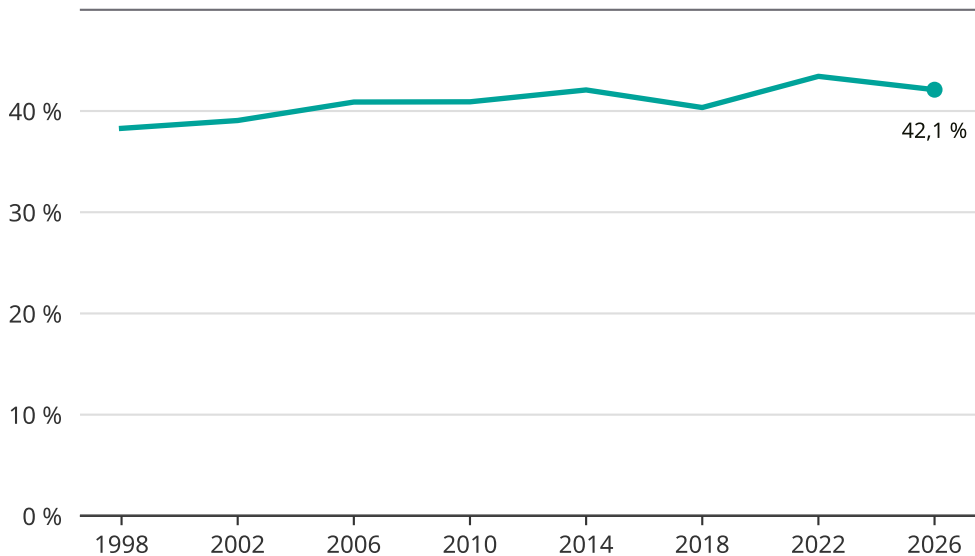

# Kvinnor som kandiderar

Andel per val till kommunfullmäktige i Lidköping

Källa: SCB/Valmyndigheten. För 2026 gäller det anmälda kandidater 2026-05-07.