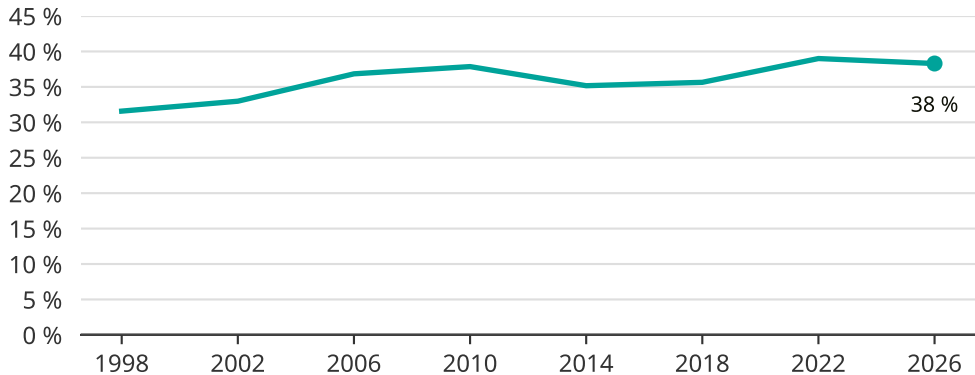

Kvinnor som kandiderar

Andel per val till kommunfullmäktige i Karlsborg

Källa: SCB/Valmyndigheten. För 2026 gäller det anmälda kandidater 2026-04-10.