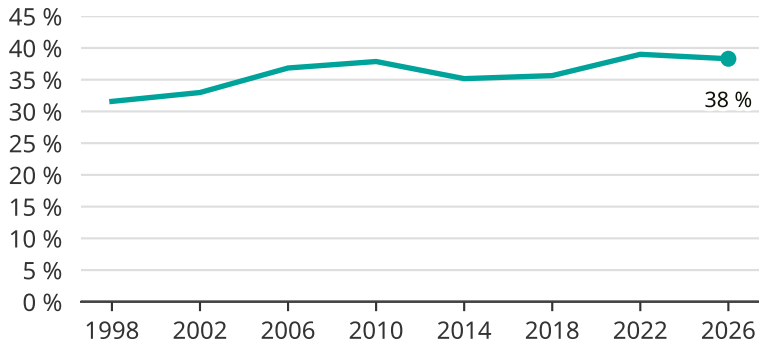

Kvinnor som kandiderar

Andel per val till kommunfullmäktige i Karlsborg

Källa: SCB/Valmyndigheten. För 2026 gäller det anmälda kandidater 2026-04-10.