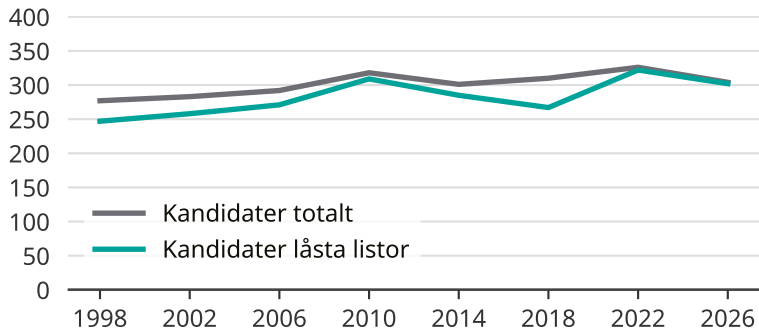

# Kandidater till kommunfullmäktige

Antal unika kandidater per val i Södertälje kommun

Källa: Valmyndigheten. För 2026 gäller det anmälda kandidater 2026-04-10.