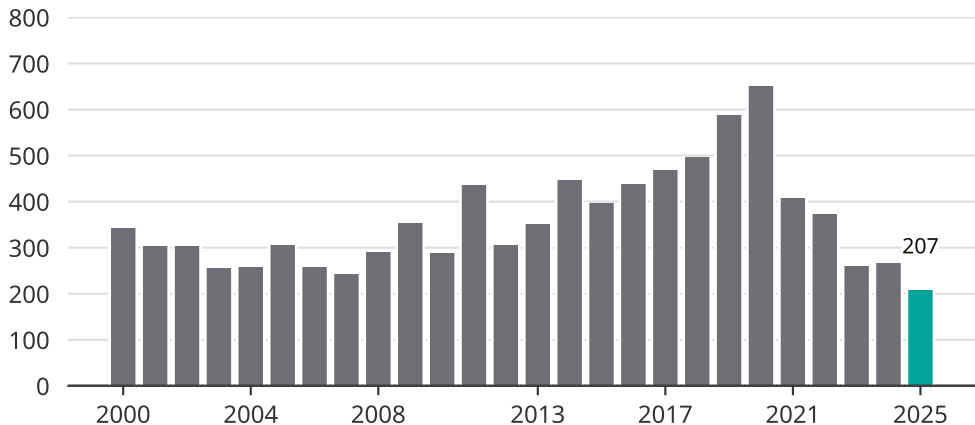

Cykelstöder i Huddinge 2000–2025

Källa: Brå. Observera att 2025 års siffror fortfarande är preliminära.