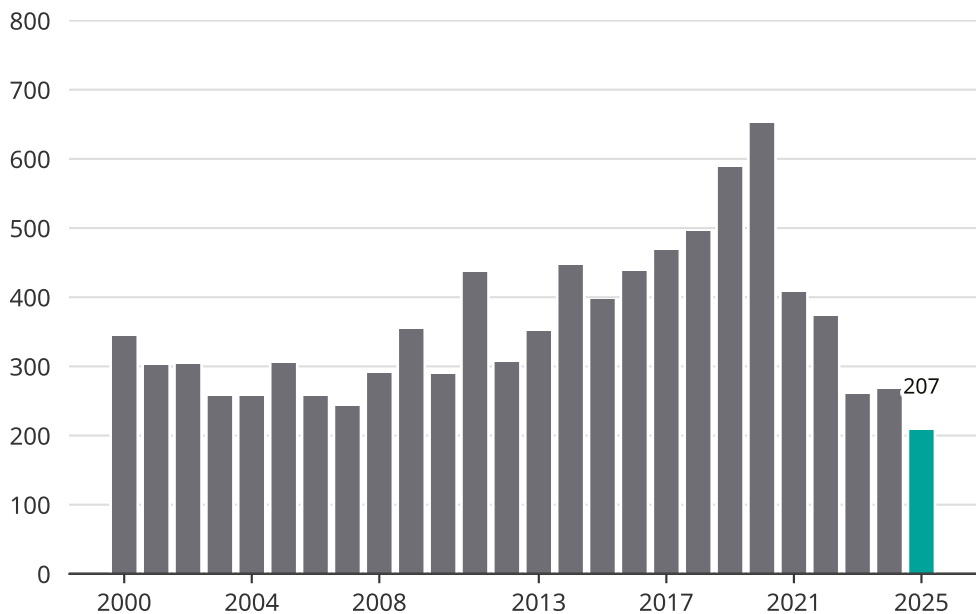

Cykelstöder i Huddinge 2000–2025

Källa: Brå. Observera att 2025 års siffror fortfarande är preliminära.