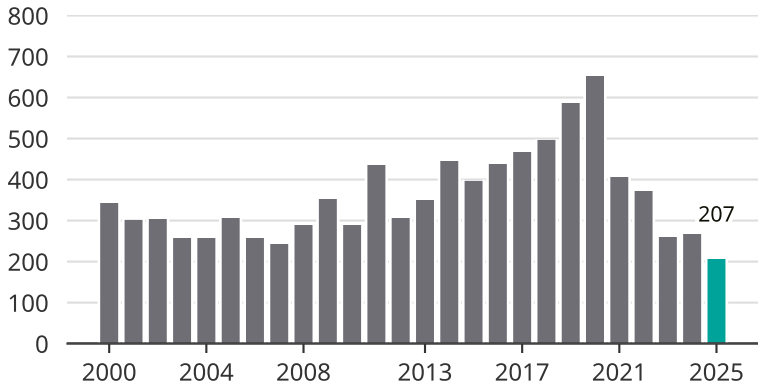

Cykelstöder i Huddinge 2000–2025

Källa: Brå. Observera att 2025 års siffror fortfarande är preliminära.